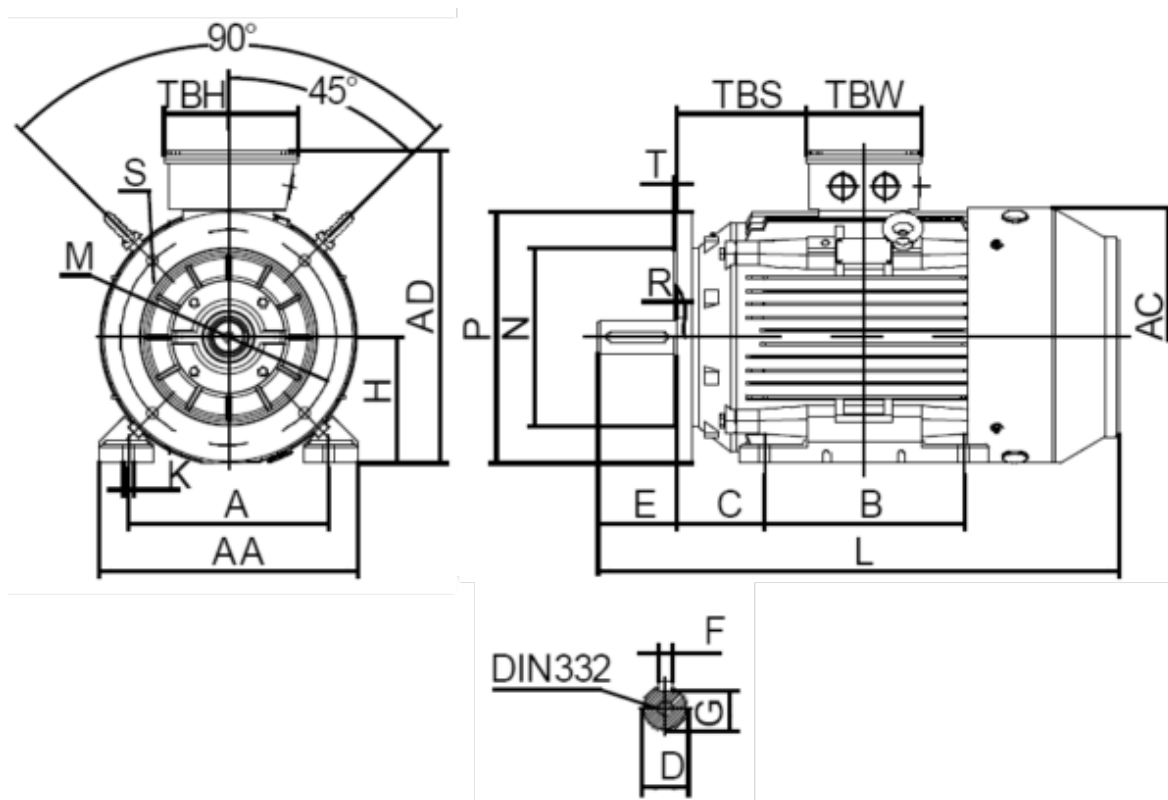

Varenummer: 250300150417  
 Beskrivelse: Kleedrive T3C 90L-4 1.5KW 1400 o/min  
 3x230/400V 50HZ IP55 B35 Eff=85,3%

## Mål

A = 140	F = 8	TBW = 114
AA = 178	G = 20	
AC = Ø176	H = 90	
AD = 231	HD = 141	
B = 125	K = Ø10	
C = 56	L = 345	
D = Ø24	TBH = 114	
E = 50	TBS = 61.5	